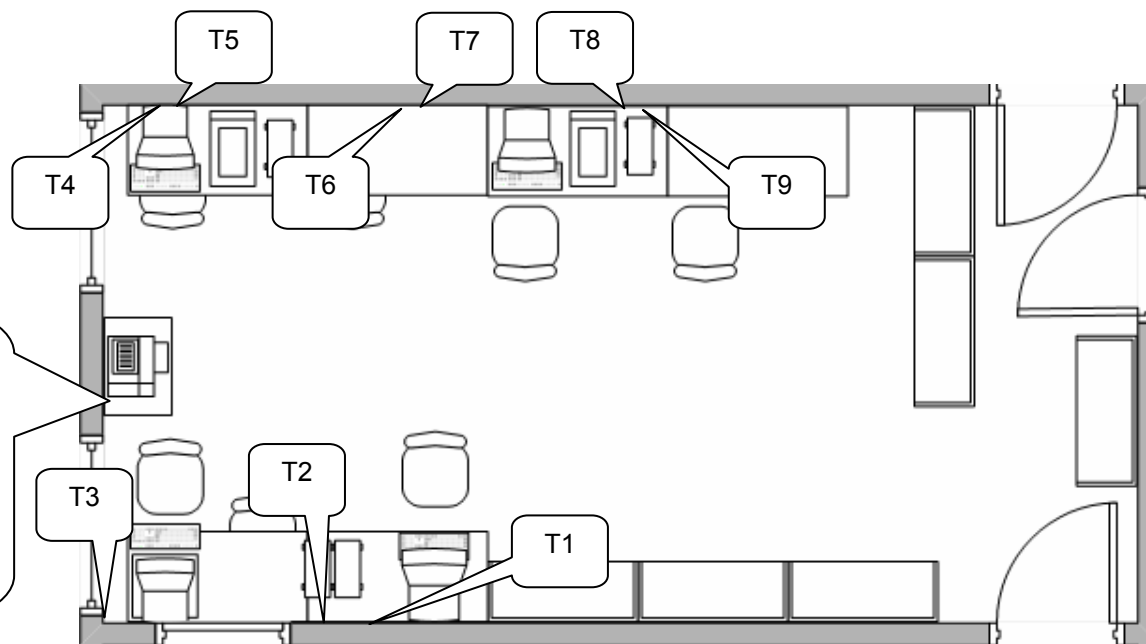

- INTRANET DO GRUPO DE INFORMÁTICA - REDE DA SALA 44a

(v1.0 – 19 de Fevereiro de 2004)

	1	2	3	4	5	6	7	8	9	10	11	12	13	14	15	16
Tomadas Sala 44a			T1	T2	T3	T4	T5	T6	T7	T8	T9					
PC ou SALA	THOR	SALA 45	INFServer	ODIN		INF44a-1				INF44a-2					SALA44	SALA48
	Linux 70: Servidor: - Gateway Internet	<- Link	Win 2000: Servidor: - Domínio; - SAV; - Ficheiros.	NT4: Servidor: - SAVCC; - Ficheiros.		WIN98: Servidor: - Impressão				WIN98:					Link ->	Link ->
Recursos						HPDJ1120C				Cliente Mustek						
						HPLJ3										
						HPSJ2P										